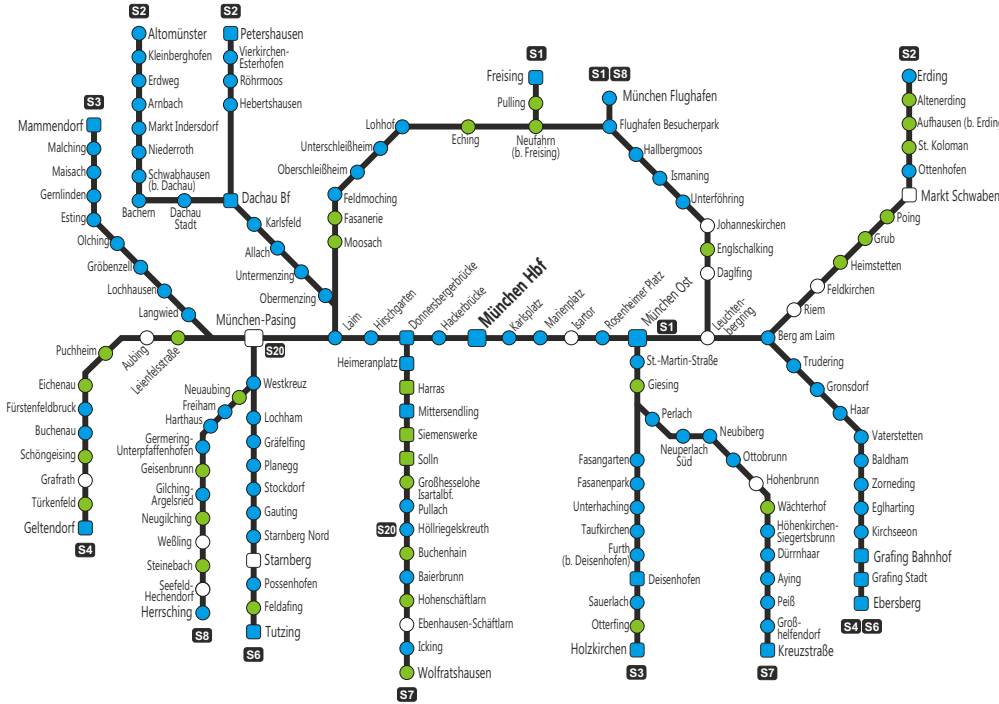

S-BAHN-STATIONEN MÜNCHEN UND NÜRNBERG: ZUGANGSMÖGLICHKEITEN FÜR FAHRGÄSTE MIT KINDERWAGEN

STAND: DEZEMBER 2021

BRINGT DICH
VORWÄRTS

S-Bahn München