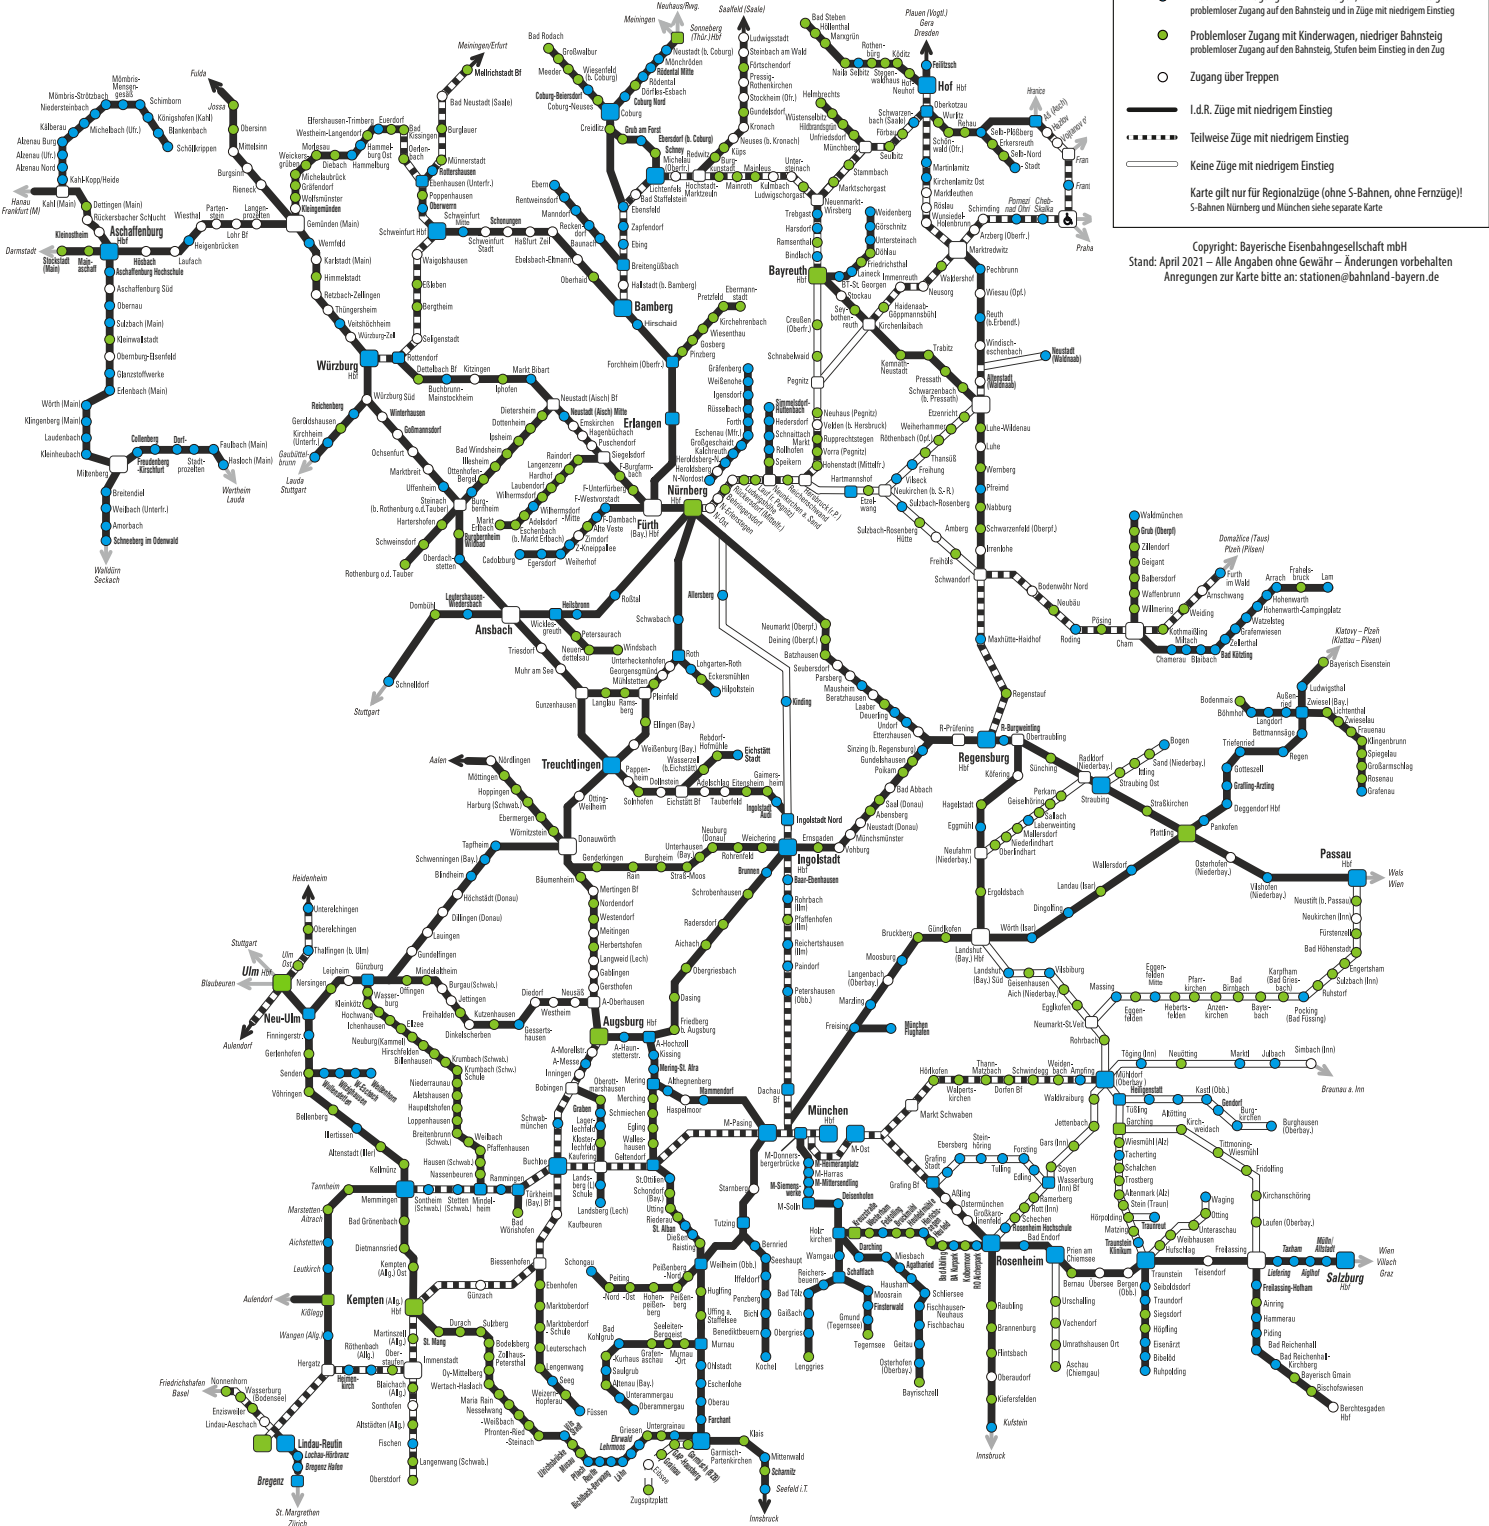

Stationen in Bayern (ohne S-Bahnen): Zugangsmöglichkeiten für Fahrgäste mit Kinderwagen

Stand: April 2021

1. Problemloser Zugang mit Kinderwagen, erhöhter Bahnsteig problemloser Zugang auf den Bahnsteig und in Züge mit niedrigem Einstieg
   - Problemloser Zugang mit Kinderwagen, niedriger Bahnsteig problemloser Zugang auf den Bahnsteig, Stufen beim Einstieg in den Zug
   - Zugang über Treppen
   - i.d.R. Züge mit niedrigem Einstieg
   - Teilweise Züge mit niedrigem Einstieg
   - Keine Züge mit niedrigem Einstieg
2. Karte gilt nur für Regionalzüge (ohne S-Bahnen, ohne Fernzüge)!
   S-Bahnen Nürnberg und München siehe separate Karte