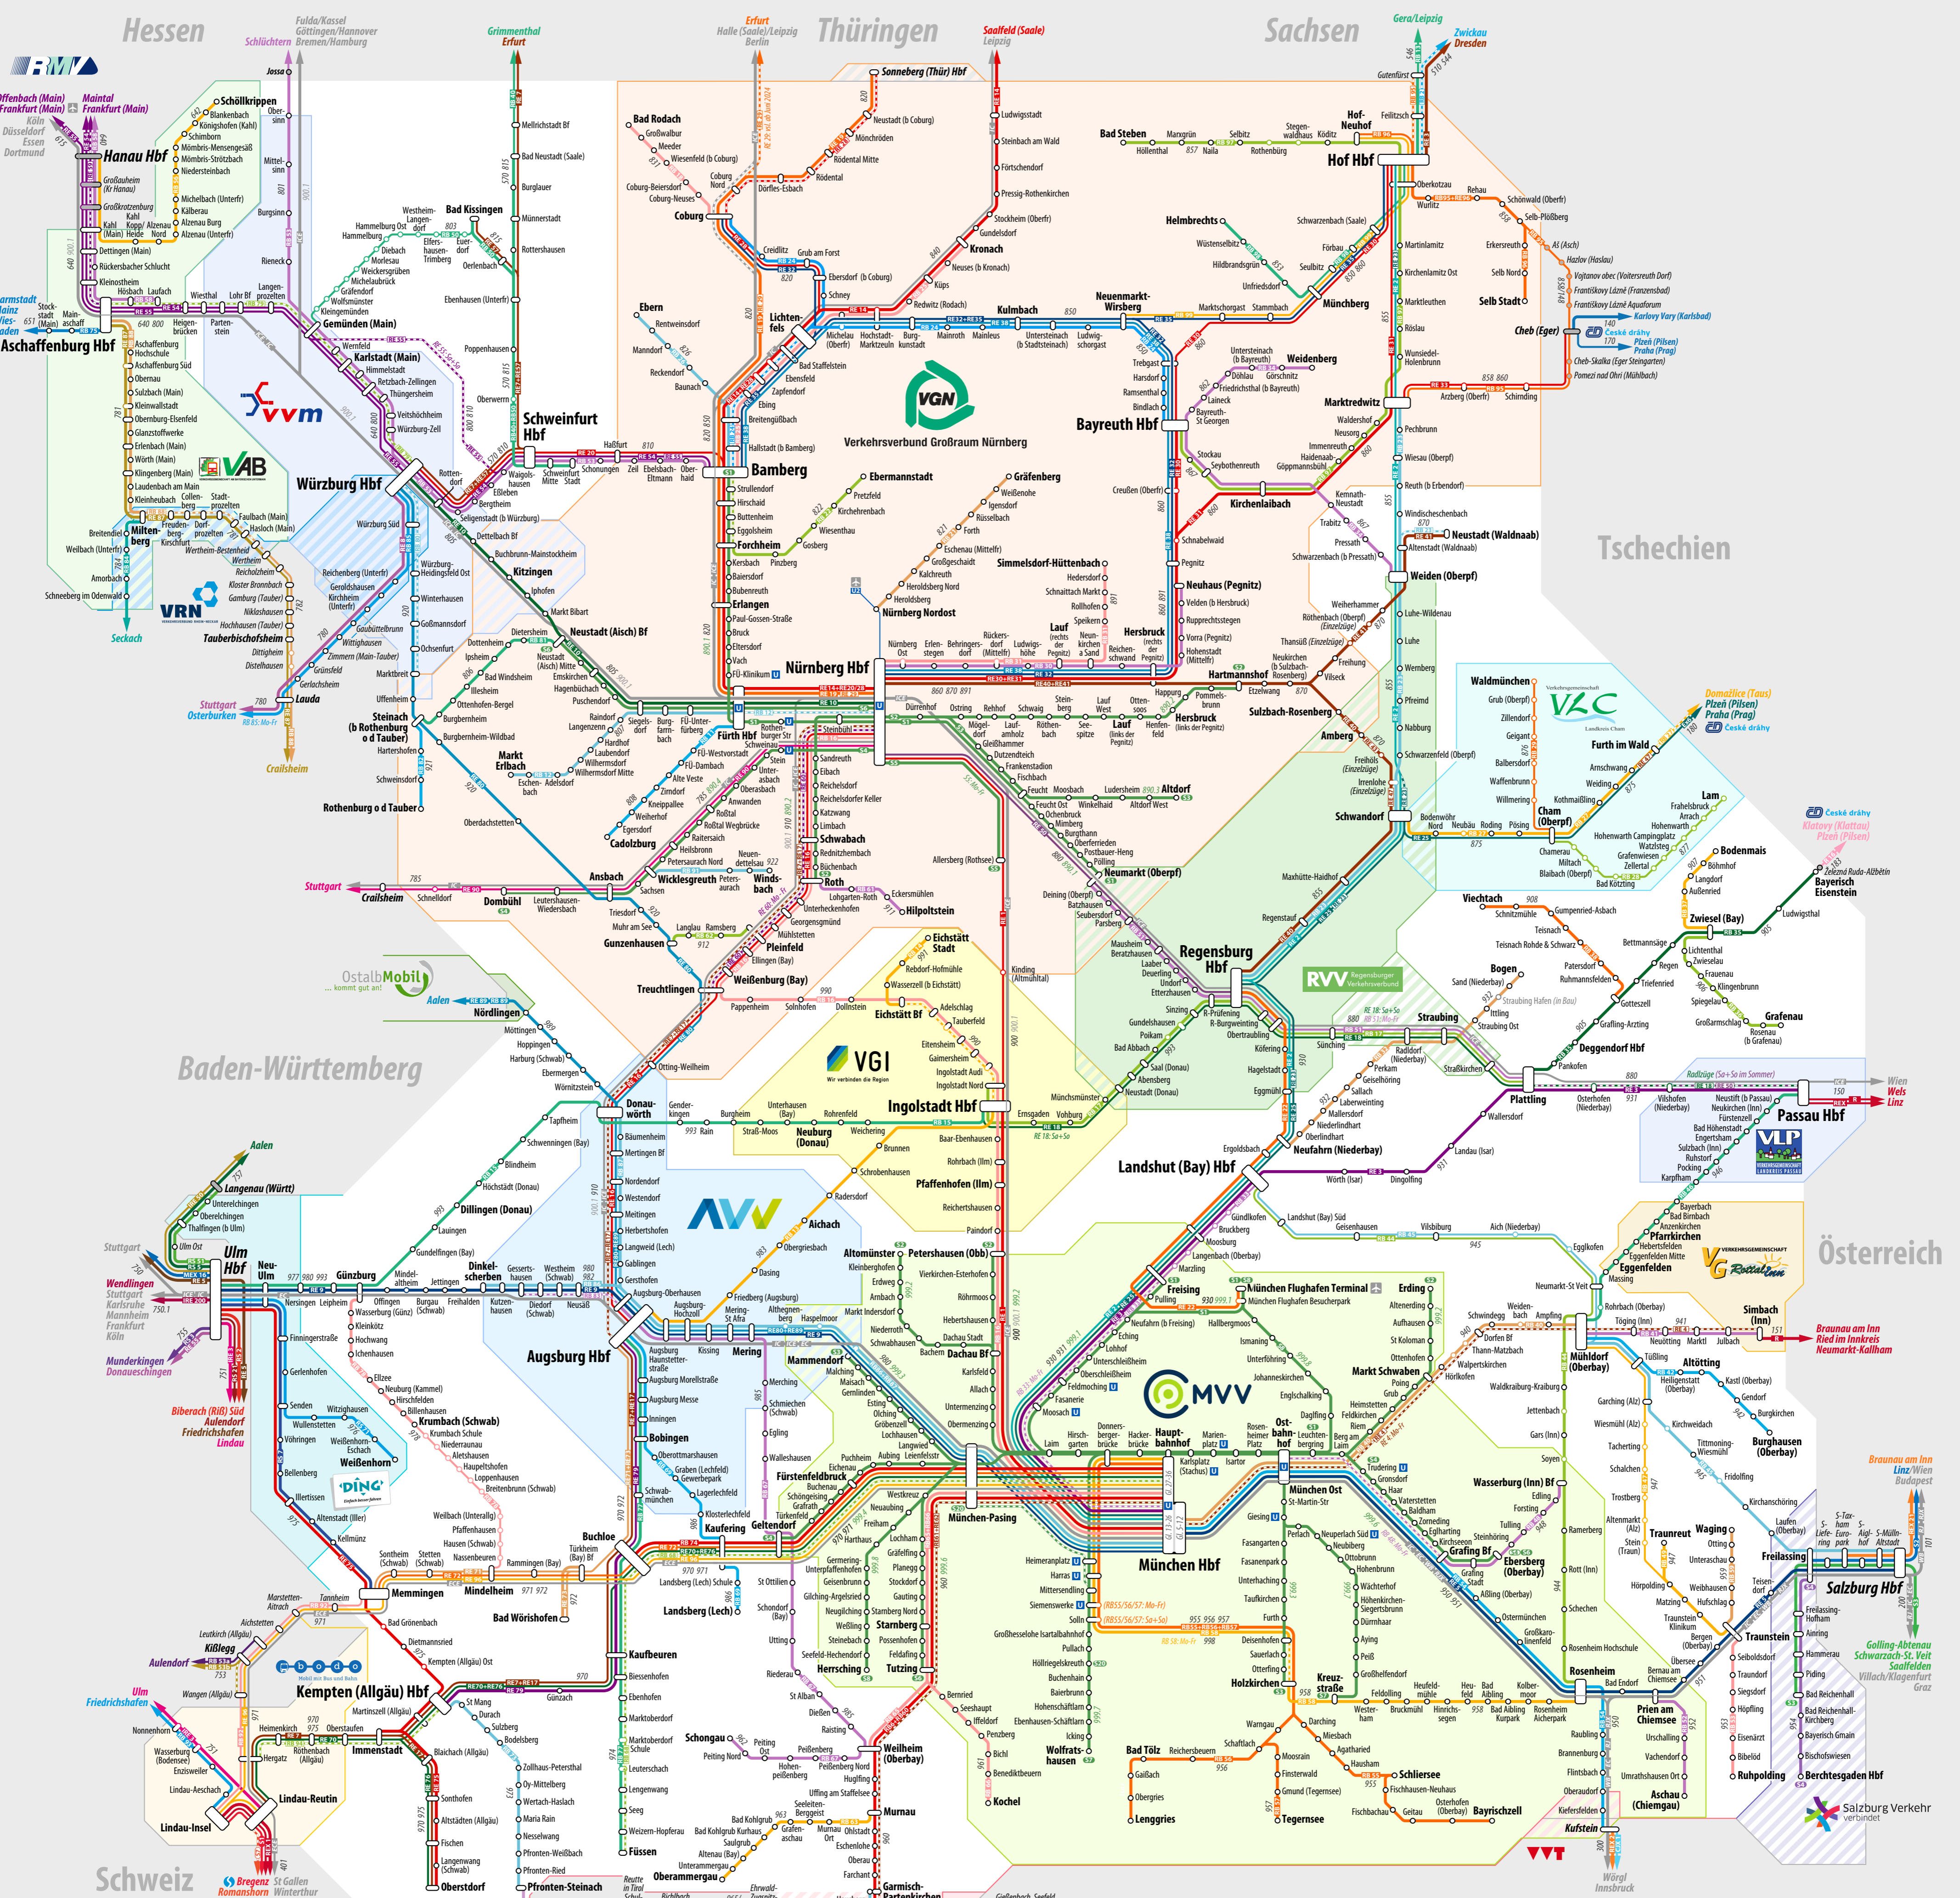

LINIENNETZPLAN BAYERN

Regionalzüge und S-Bahnen

Bahnland Bayern

BRINGT DICH VORWÄRTS

Ihre Eisenbahnverkehrsunternehmen in der Region

- **DB** München-Nürnberg-Express, Cobayern, Südostbayernbahn, Werdenfelsbahn, Altgäu, Mainfrankenbahn, Franken-Thüringen-Express, Neigelechnetz Nordoberrhein, Main-Spaar-Express, Weihenstephan, Regio-S-Bahn Donau-Isar
- **agilis** agilis Mitte, agilis Nord
- **BRB** Bayerische Regio-Bahn
- **Chiemgau-Isar**, **Oberland**, **Ostallgäu-Lechfeld**, **Ammersee-Allgäu-Traun**, **Berchtesgaden-Rupolding**
- **Die Länderbahn**, **alex**, **oberpfalzbahn**, **wald.bahn**, **vogelbusbahnen**
- **EB**, **Go Ahead**, **MRB**
- **SWEG**, **Go Ahead**, **HBB** Heilbronn-Landkreis
- **Fernverkehr**
- **S-Bahn München (DB Regio)**, **S-Bahn Nürnberg (DB Regio)**

Legende

Verkehrsverbünde mit SPNV-Integration

- **AVV** Augsburger Verkehrs- und Tarifverbund (AVV)
- **VAB** Verkehrsverbund Untermain (VAB)
- **VZC** Verkehrsverbund Landkreis Cham (VZC)
- **vnc** Verkehrsverbund Landkreis Neustadt (vnc)
- **VGI** Verkehrsverbund Ingolstadt (VGI)
- **vvm** Verkehrsverbund Mainfranken (VVM)
- **MVV** Münchner Verkehrsverbund (MVV)
- **VGN** Verkehrsverbund Großraum Nürnberg (VGN)
- **VLP** Verkehrsverbund Landkreis Passau (VLP)
- **RVV** Regensburger Verkehrsverbund (RVV)
- **VGR** Verkehrsverbund Rottal-Isar (VGR)
- **DoDo** Bodensee-Oberschwaben-Verkehrsverbund (DoDo)
- **RMV** Rhein-Main-Verkehrsverbund (RMV) (Übergangstarif im VAB)
- **OAM** Ostallgäu (OAM)
- **VRN** Verkehrsverbund Rhein-Neckar (VRN)
- **SVV** Salzburger Verkehrsverbund (SVV)
- **VVT** Verkehrsverbund Tirol (VVT)

Herausgeber: Bayerische Eisenbahngesellschaft mbH (BEG)
Baschbacher Straße 99 • 81379 München
Alle Angaben ohne Gewähr

Stand: Fahrplanjahr 2024

Der Freistaat Bayern macht's möglich.

bahnland-bayern.de