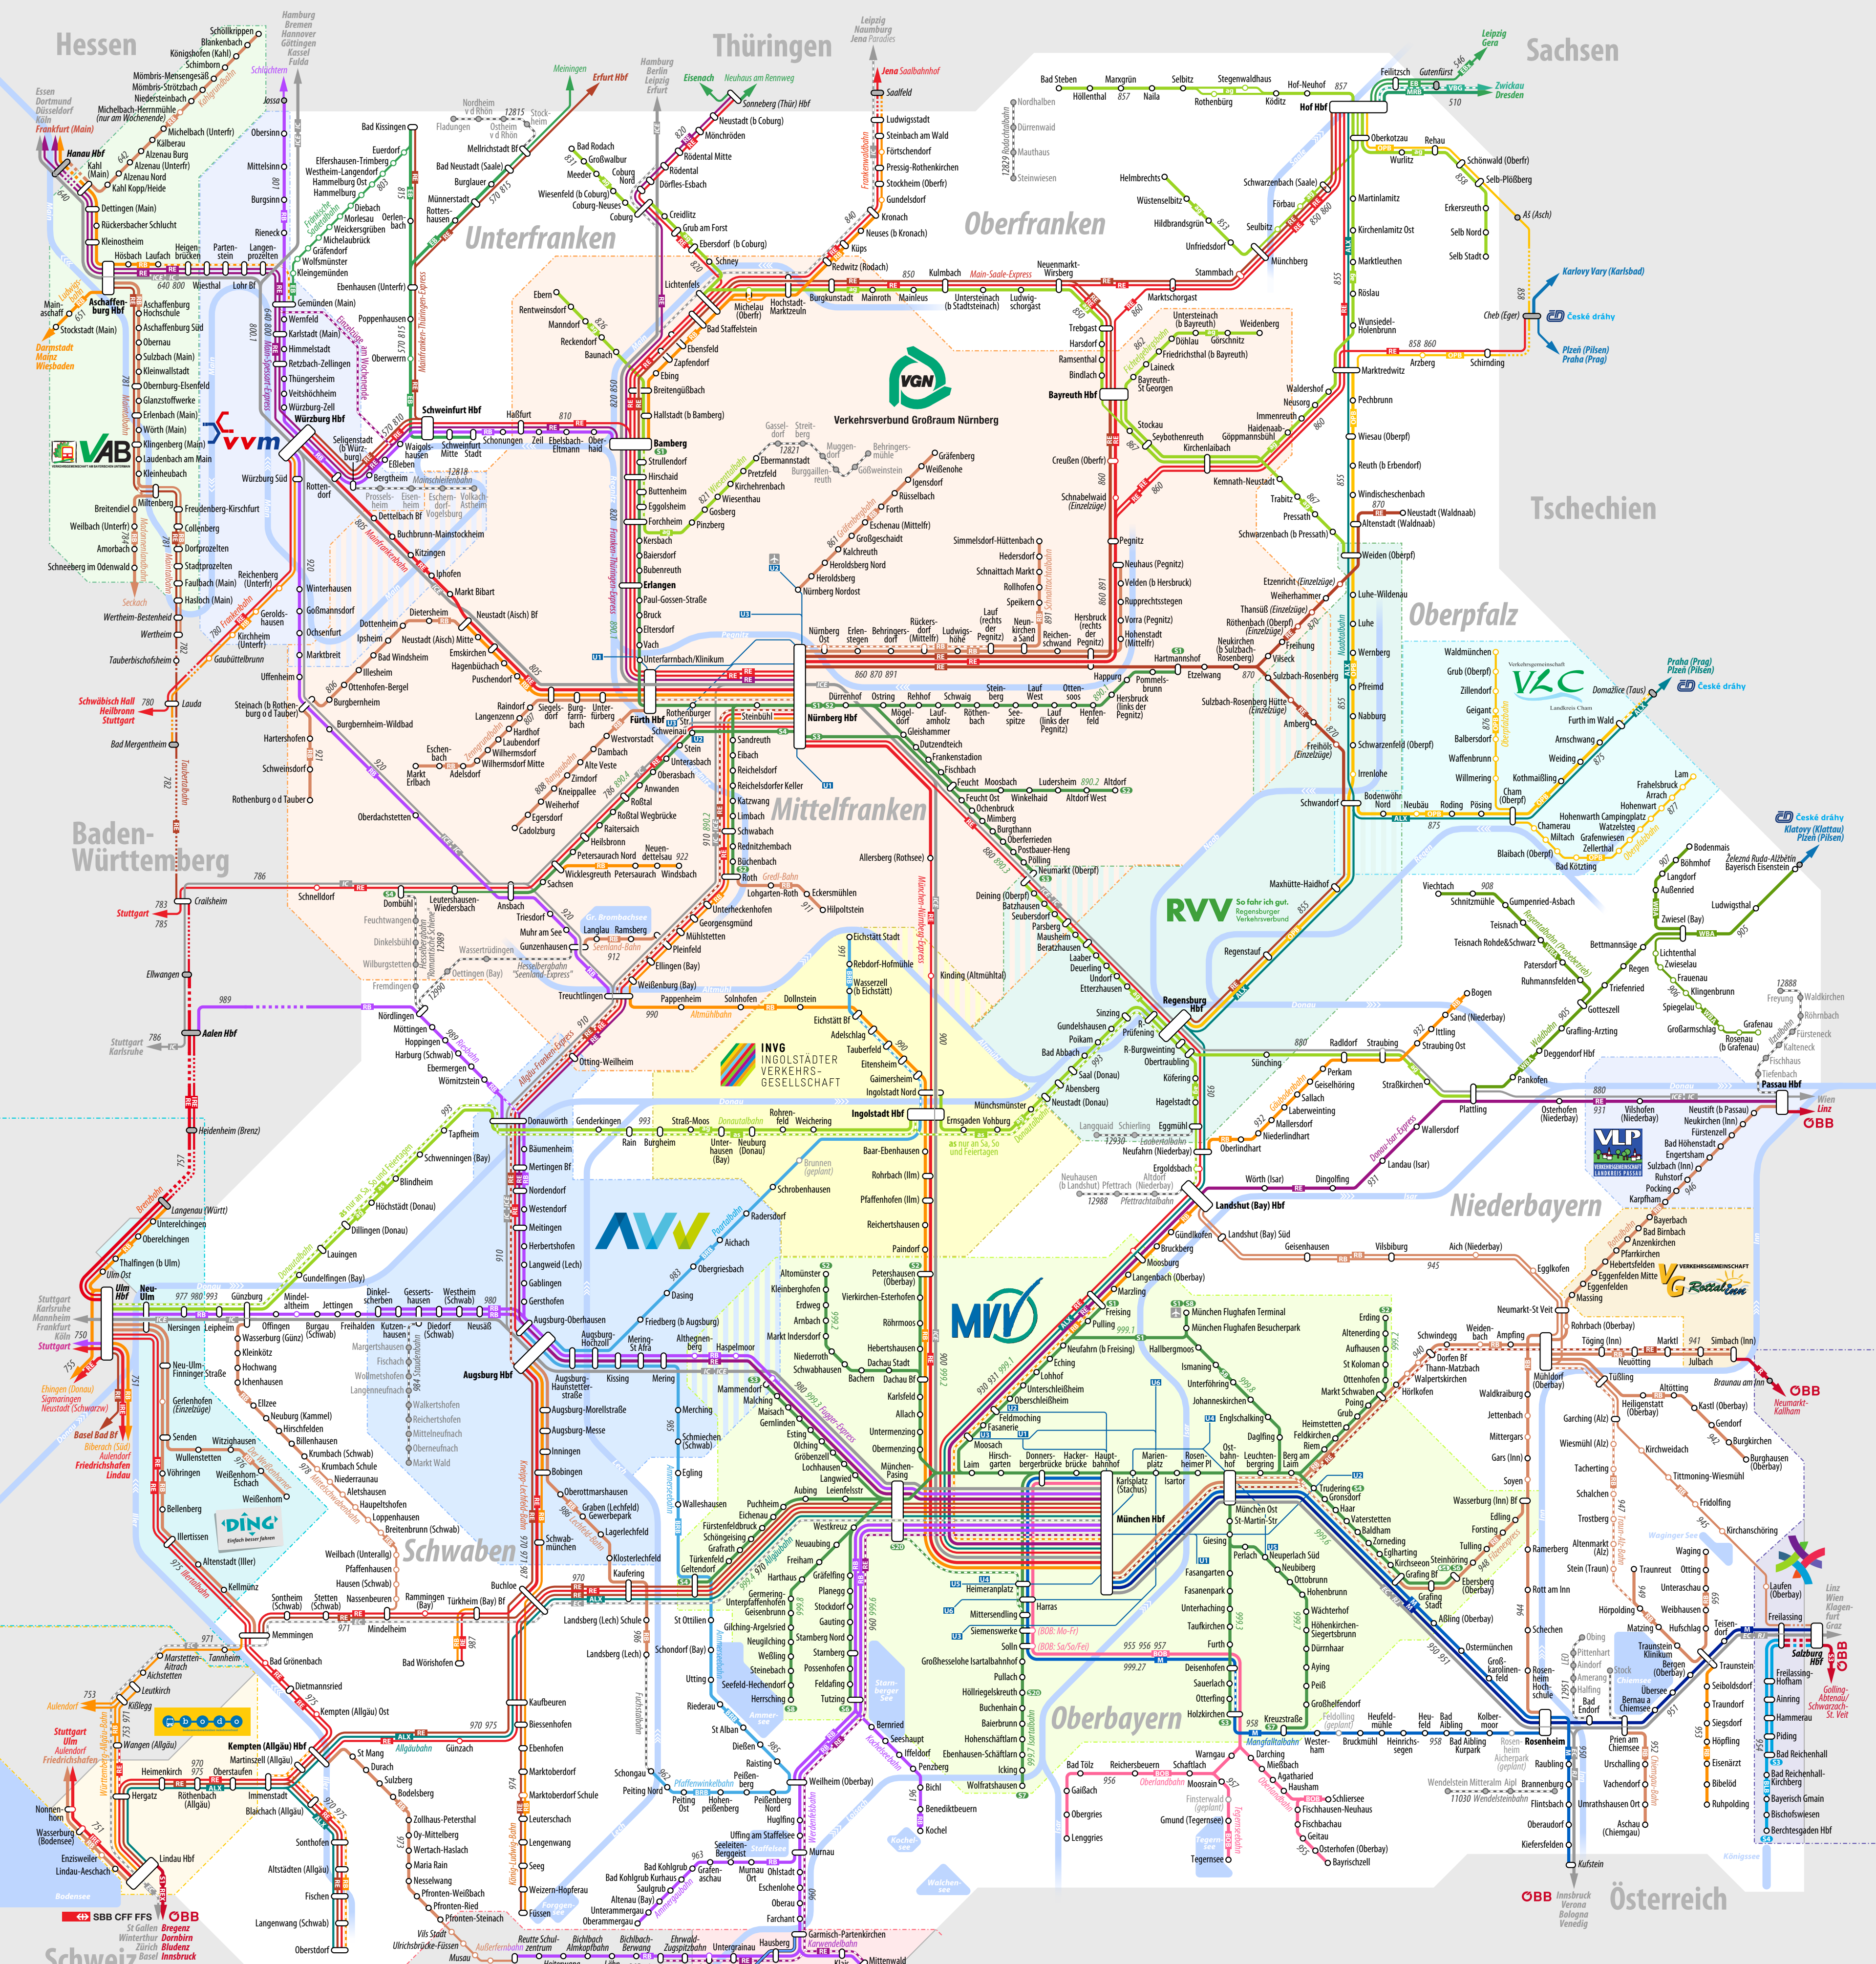

Bahnland-Bayern-Liniennetzplan 2018

Bahnland Bayern
Zeit für Dich

Legende

Herausgeber:
Bayerische Eisenbahngesellschaft mbH (BEG)
Bochsestr. 29a, D-81379 München

Logo	Linie	Verkehrsprodukt	Betreiber (EVU)
	Augsburger Verkehrs- und Tarifverbund (AVV)	agilis	agilis
	Verkehrsgemeinschaft am Bayer. Untermain (VAB)	agilis sprinter	agilis
	Verkehrsgemeinschaft Landkreis Cham (VLC)	Berchtesgadener Land Bahn	Berchtesgadener Land Bahn
	Donau-Isar-Nahverkehrsverbund (DING)	Bayerische Zugspsitzbahn	Bayerische Zugspsitzbahn
	Verkehrsgemeinschaft Landkreis Vöcklabruck (VVM)	Regional-Express	DB Regio
	Münchner Tarif- und Verkehrsverbund (MVG)	Regionalbahn	DB Regio
	Verkehrsverbund Großraum Nürnberg (VGN)	S-Bahn München/Nürnberg	DB Regio
	Verkehrsgemeinschaft Landkreis Passau (VLP)	Alex	Die Länderbahn
	Regensburger Verkehrsverbund (RVV)	Waldbahn	Die Länderbahn
	Verkehrsgemeinschaft Rottal-Inn (VGR)	Vogtlandbahn	Die Länderbahn
	Bodensee-Oberschwaben-Verkehrsverbund (bodob)	Erfurter Bahn	Erfurter Bahn
	Salzburger Verkehrsverbund (SVV)	Meridian	Transdev
	Verkehrsverbund Trol (VVT)	Bayerische Oberlandbahn	Transdev
	Verkehrsverbund Großraum Augsburg (VAG)	Bayerische Regiobahn	Transdev
	Verkehrsverbund Großraum Augsburg (VAG)	Mitteldeutsche Regiobahn	Transdev
	Verkehrsverbund Großraum Augsburg (VAG)	RegionalExpress/Regionalzug	ÖBB
	Verkehrsverbund Großraum Augsburg (VAG)	Fernverkehr: InterCity (IC), InterCityExpress (ICE), RailJet (RJ), EuroCity (EC)	DB Fernverkehr/ÖBB/SBB