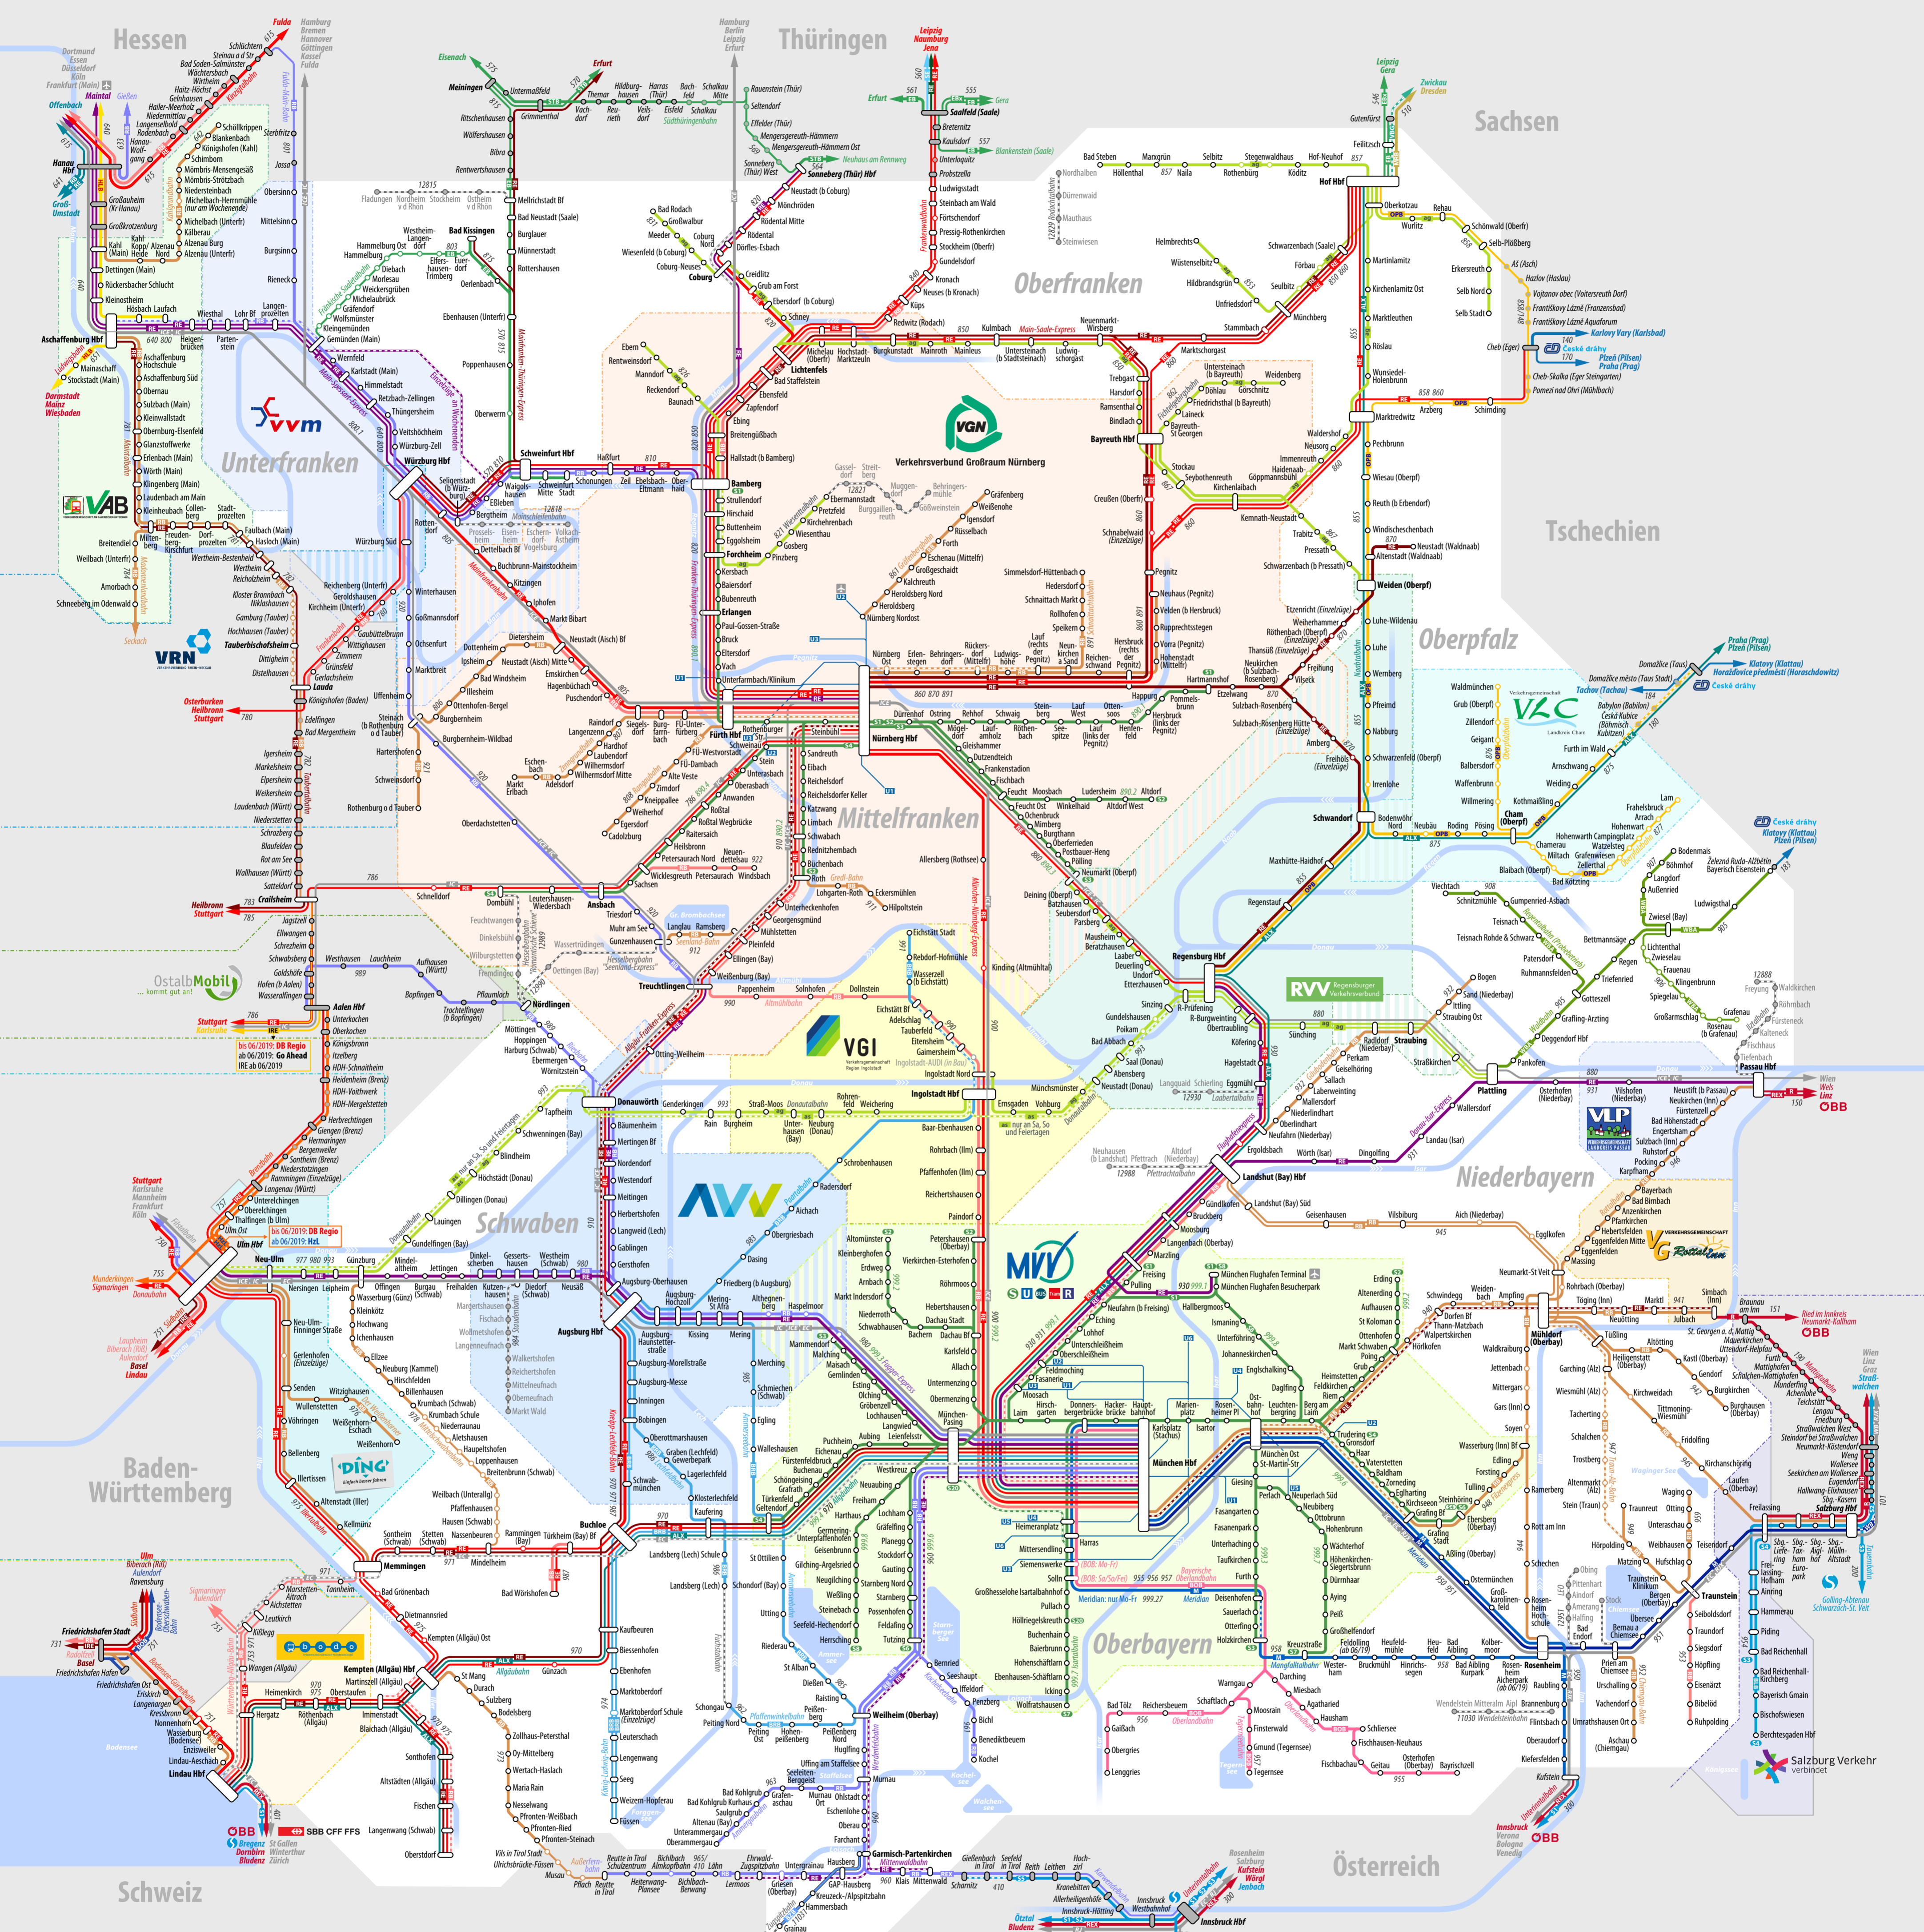

Bahnland-Bayern-Liniennetzplan 2019

Bahnland Bayern
Zeit für Dich

Logo	Linie	Verkehrsprodukt	Betreiber (EVU)
	agilis	agilis	Agilis Eisenbahngesellschaft
	agilis Schnellzug	agilis Schnellzug	Agilis Eisenbahngesellschaft
	Berchtesgaden Land Bahn	Berchtesgaden Land Bahn	Berchtesgaden Land Bahn
	Bayerische Zugspitzbahn	Bayerische Zugspitzbahn	Bayerische Zugspitzbahn
	Regionalexpress	Regionalexpress	DB Regio
	Regionalbahn	Regionalbahn	DB Regio
	S-Bahn München/Nürnberg	S-Bahn München/Nürnberg	DB Regio
	Alex	Alex	Die Länderbahn
	Alex	Alex	Die Länderbahn
	Oberpfalzbahn	Oberpfalzbahn	Die Länderbahn
	Waldbahn	Waldbahn	Die Länderbahn
	Vogtlandbahn	Vogtlandbahn	Die Länderbahn
	Erfurter Bahn	Erfurter Bahn	Erfurter Bahn
	Hessische Landesbahn	Hessische Landesbahn	Hessische Landesbahn
	Hohenzollerische Landesbahn	Hohenzollerische Landesbahn	Südwestdeutsche Landesverkehrs-AG
	Meridian	Meridian	Transdev
	Bayerische Oberlandbahn	Bayerische Oberlandbahn	Transdev
	Bayerische Regiobahn	Bayerische Regiobahn	Transdev
	Mitteldeutsche Regiobahn	Mitteldeutsche Regiobahn	Transdev
	S-Bahn in Österreich	S-Bahn in Österreich	Oesterreichische Bundesbahnen
	RegionalExpress/Regionalzug	RegionalExpress/Regionalzug	Oesterreichische Bundesbahnen
	Fernverkehr	Fernverkehr	DB Fernverkehr/OBB/SBB
	InterCity (ICE), InterCity (IC), EuroCity (EC), RailJet (RJ/RJX)	InterCity (ICE), InterCity (IC), EuroCity (EC), RailJet (RJ/RJX)	DB Fernverkehr/OBB/SBB

Legende

Logo	Verkehrsverbände mit SPNV-Integration
	Augsburger Verkehrs- und Tarifverbund (AVV)
	Verkehrsgemeinschaft am Bayer. Unterraum (VAB)
	Verkehrsgemeinschaft Landkreis Cham (VLC)
	Donau-Isar-Nahverkehrsverbund (DING)
	Verkehrsgemeinschaft Region Ingolstadt (VGI)
	Verkehrsgemeinschaft Mainfranken (VVM)
	Münchner Tarif- und Verkehrsverbund (MVV)
	Verkehrsverbund Großraum Nürnberg (VGN)
	Verkehrsgemeinschaft Landkreis Passau (VLP)
	Regensburger Verkehrsverbund (RVV)
	Verkehrsgemeinschaft Rottal-Inn (VGR)
	Bodensee-Oberschwaben-Verkehrsverbund (bodo)
	Verkehrsverbund Rhein-Neckar (VRN)
	OstalbMobil (OAM)
	Salzburger Verkehrsverbund (SVV)

Herausgeber: Bayerische Eisenbahngesellschaft mbH (BEG) · Boschstr. 69 · 81379 München
Stand: 09.12.2018 · Alle Angaben ohne Gewähr