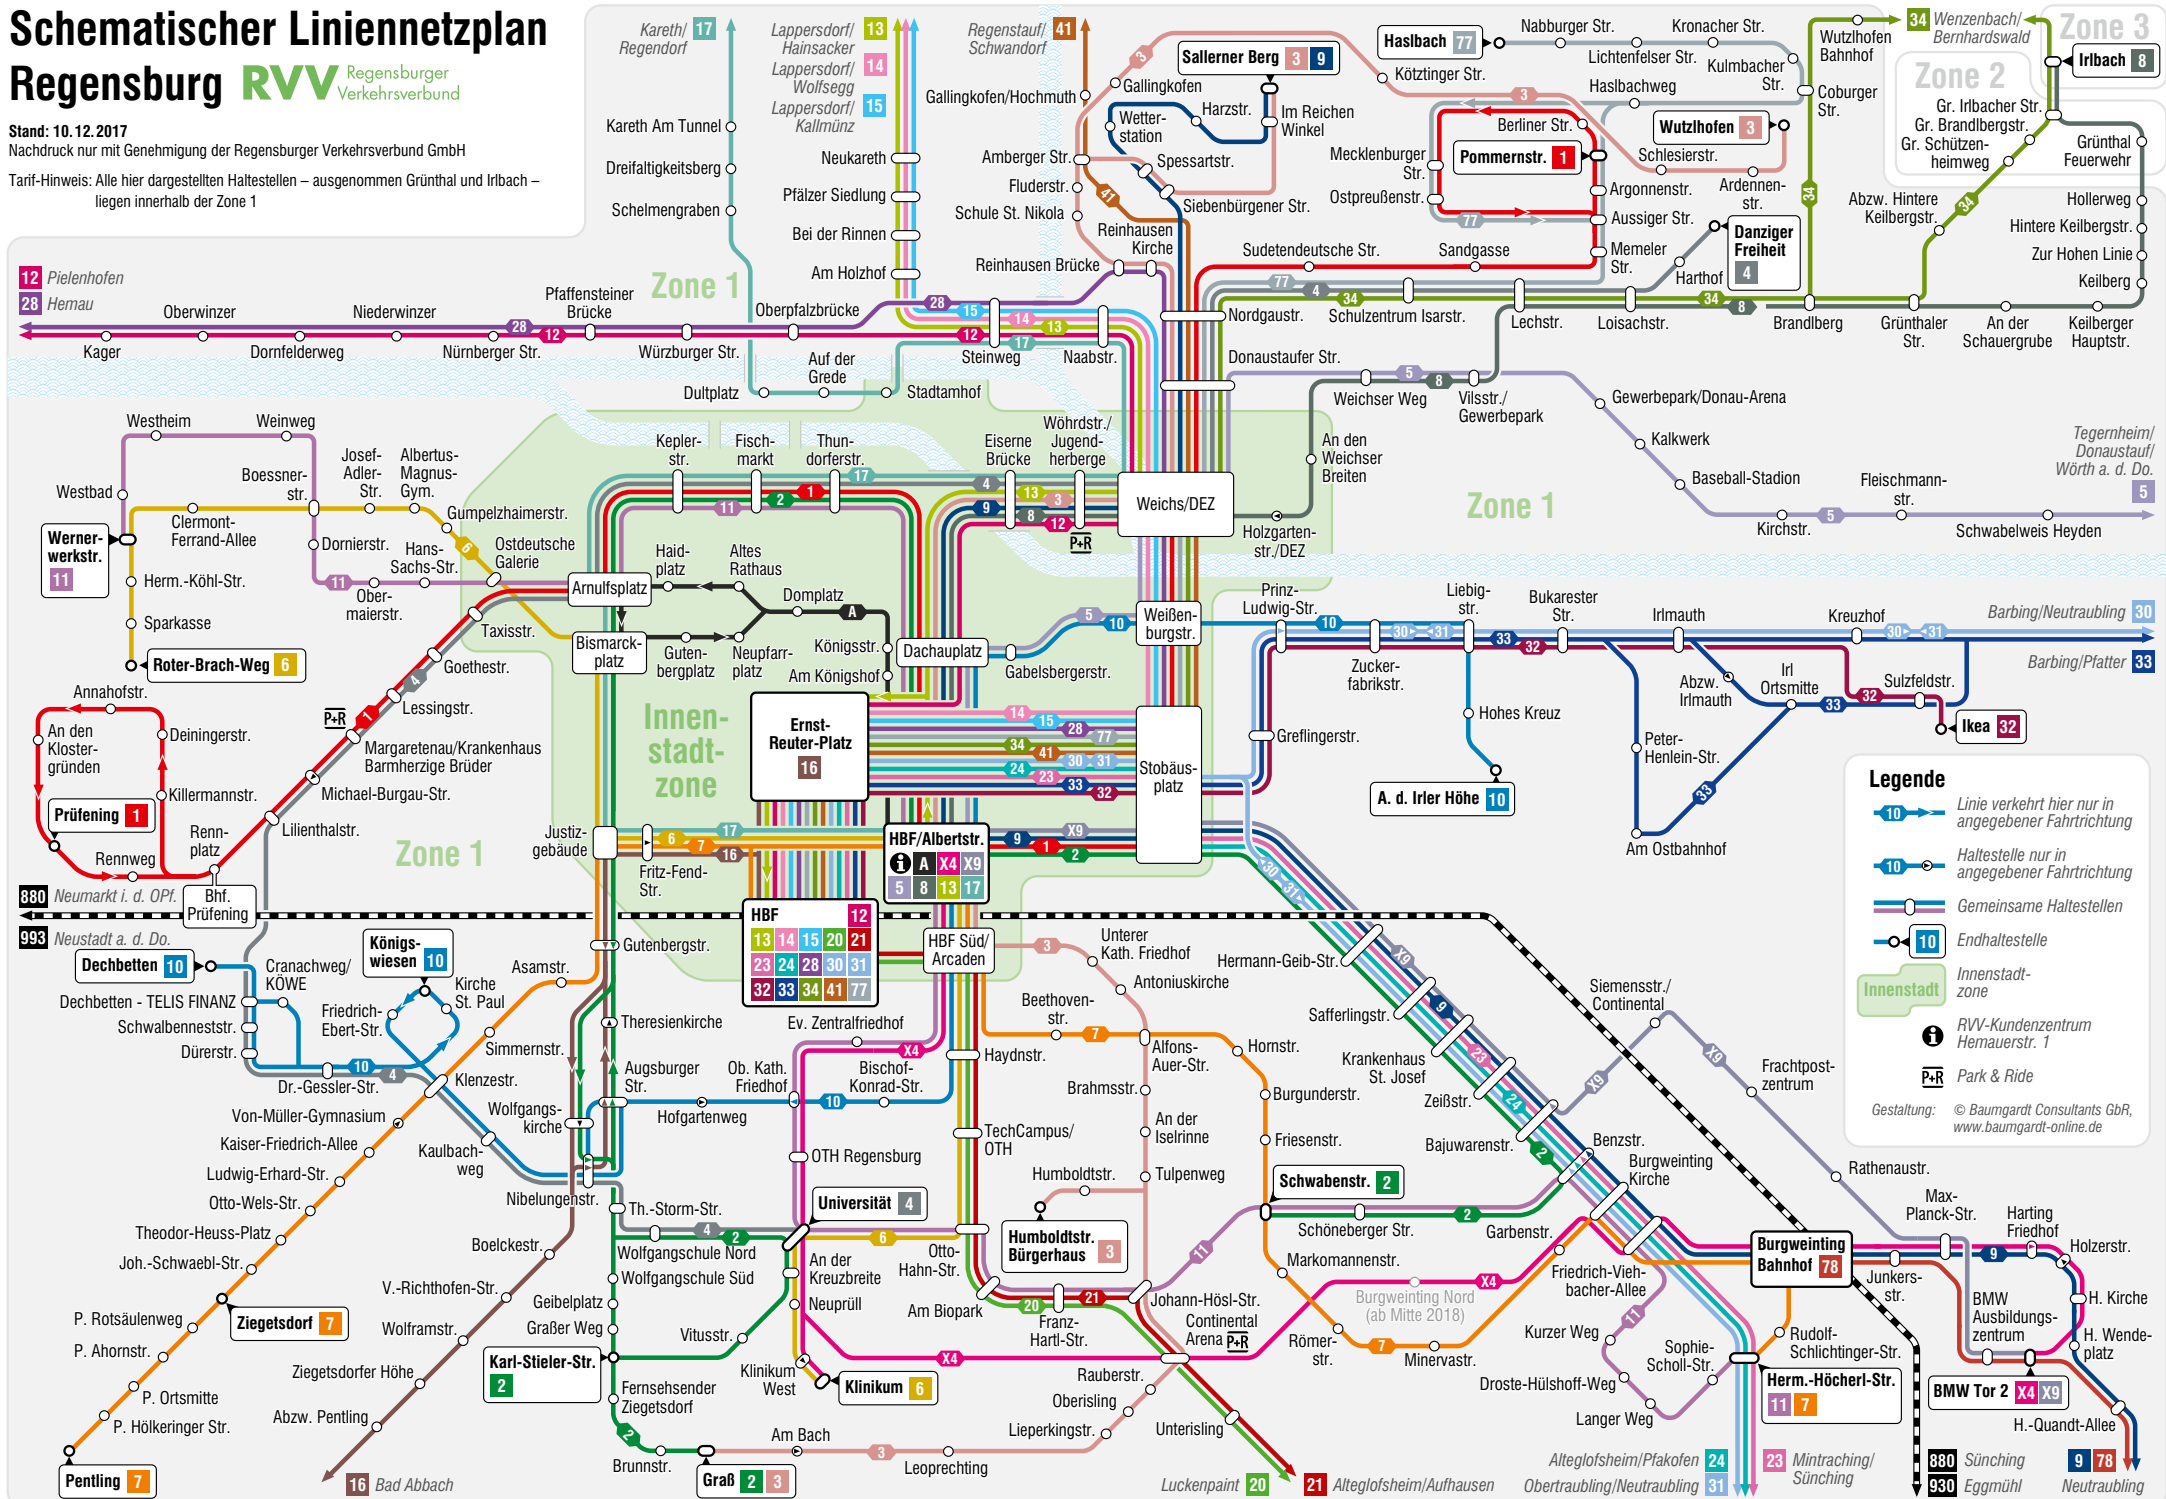

# Schematischer Liniennetzplan Regensburg **RVV** Regensburger Verkehrsverbund

Stand: 10. 12. 2017  
 Nachdruck nur mit Genehmigung der Regensburger Verkehrsverbund GmbH  
 Tarif-Hinweis: Alle hier dargestellten Haltestellen – ausgenommen Grünthal und Irlbach –  
 liegen innerhalb der Zone 1

### Legende

- Linie verkehrt hier nur in angegebener Fahrtrichtung
- Haltestelle nur in angegebener Fahrtrichtung
- Gemeinsame Haltestellen
- Endhaltestelle
- Innenstadtzone
- RVV-Kundenzentrum Hemauerstr. 1
- Park & Ride