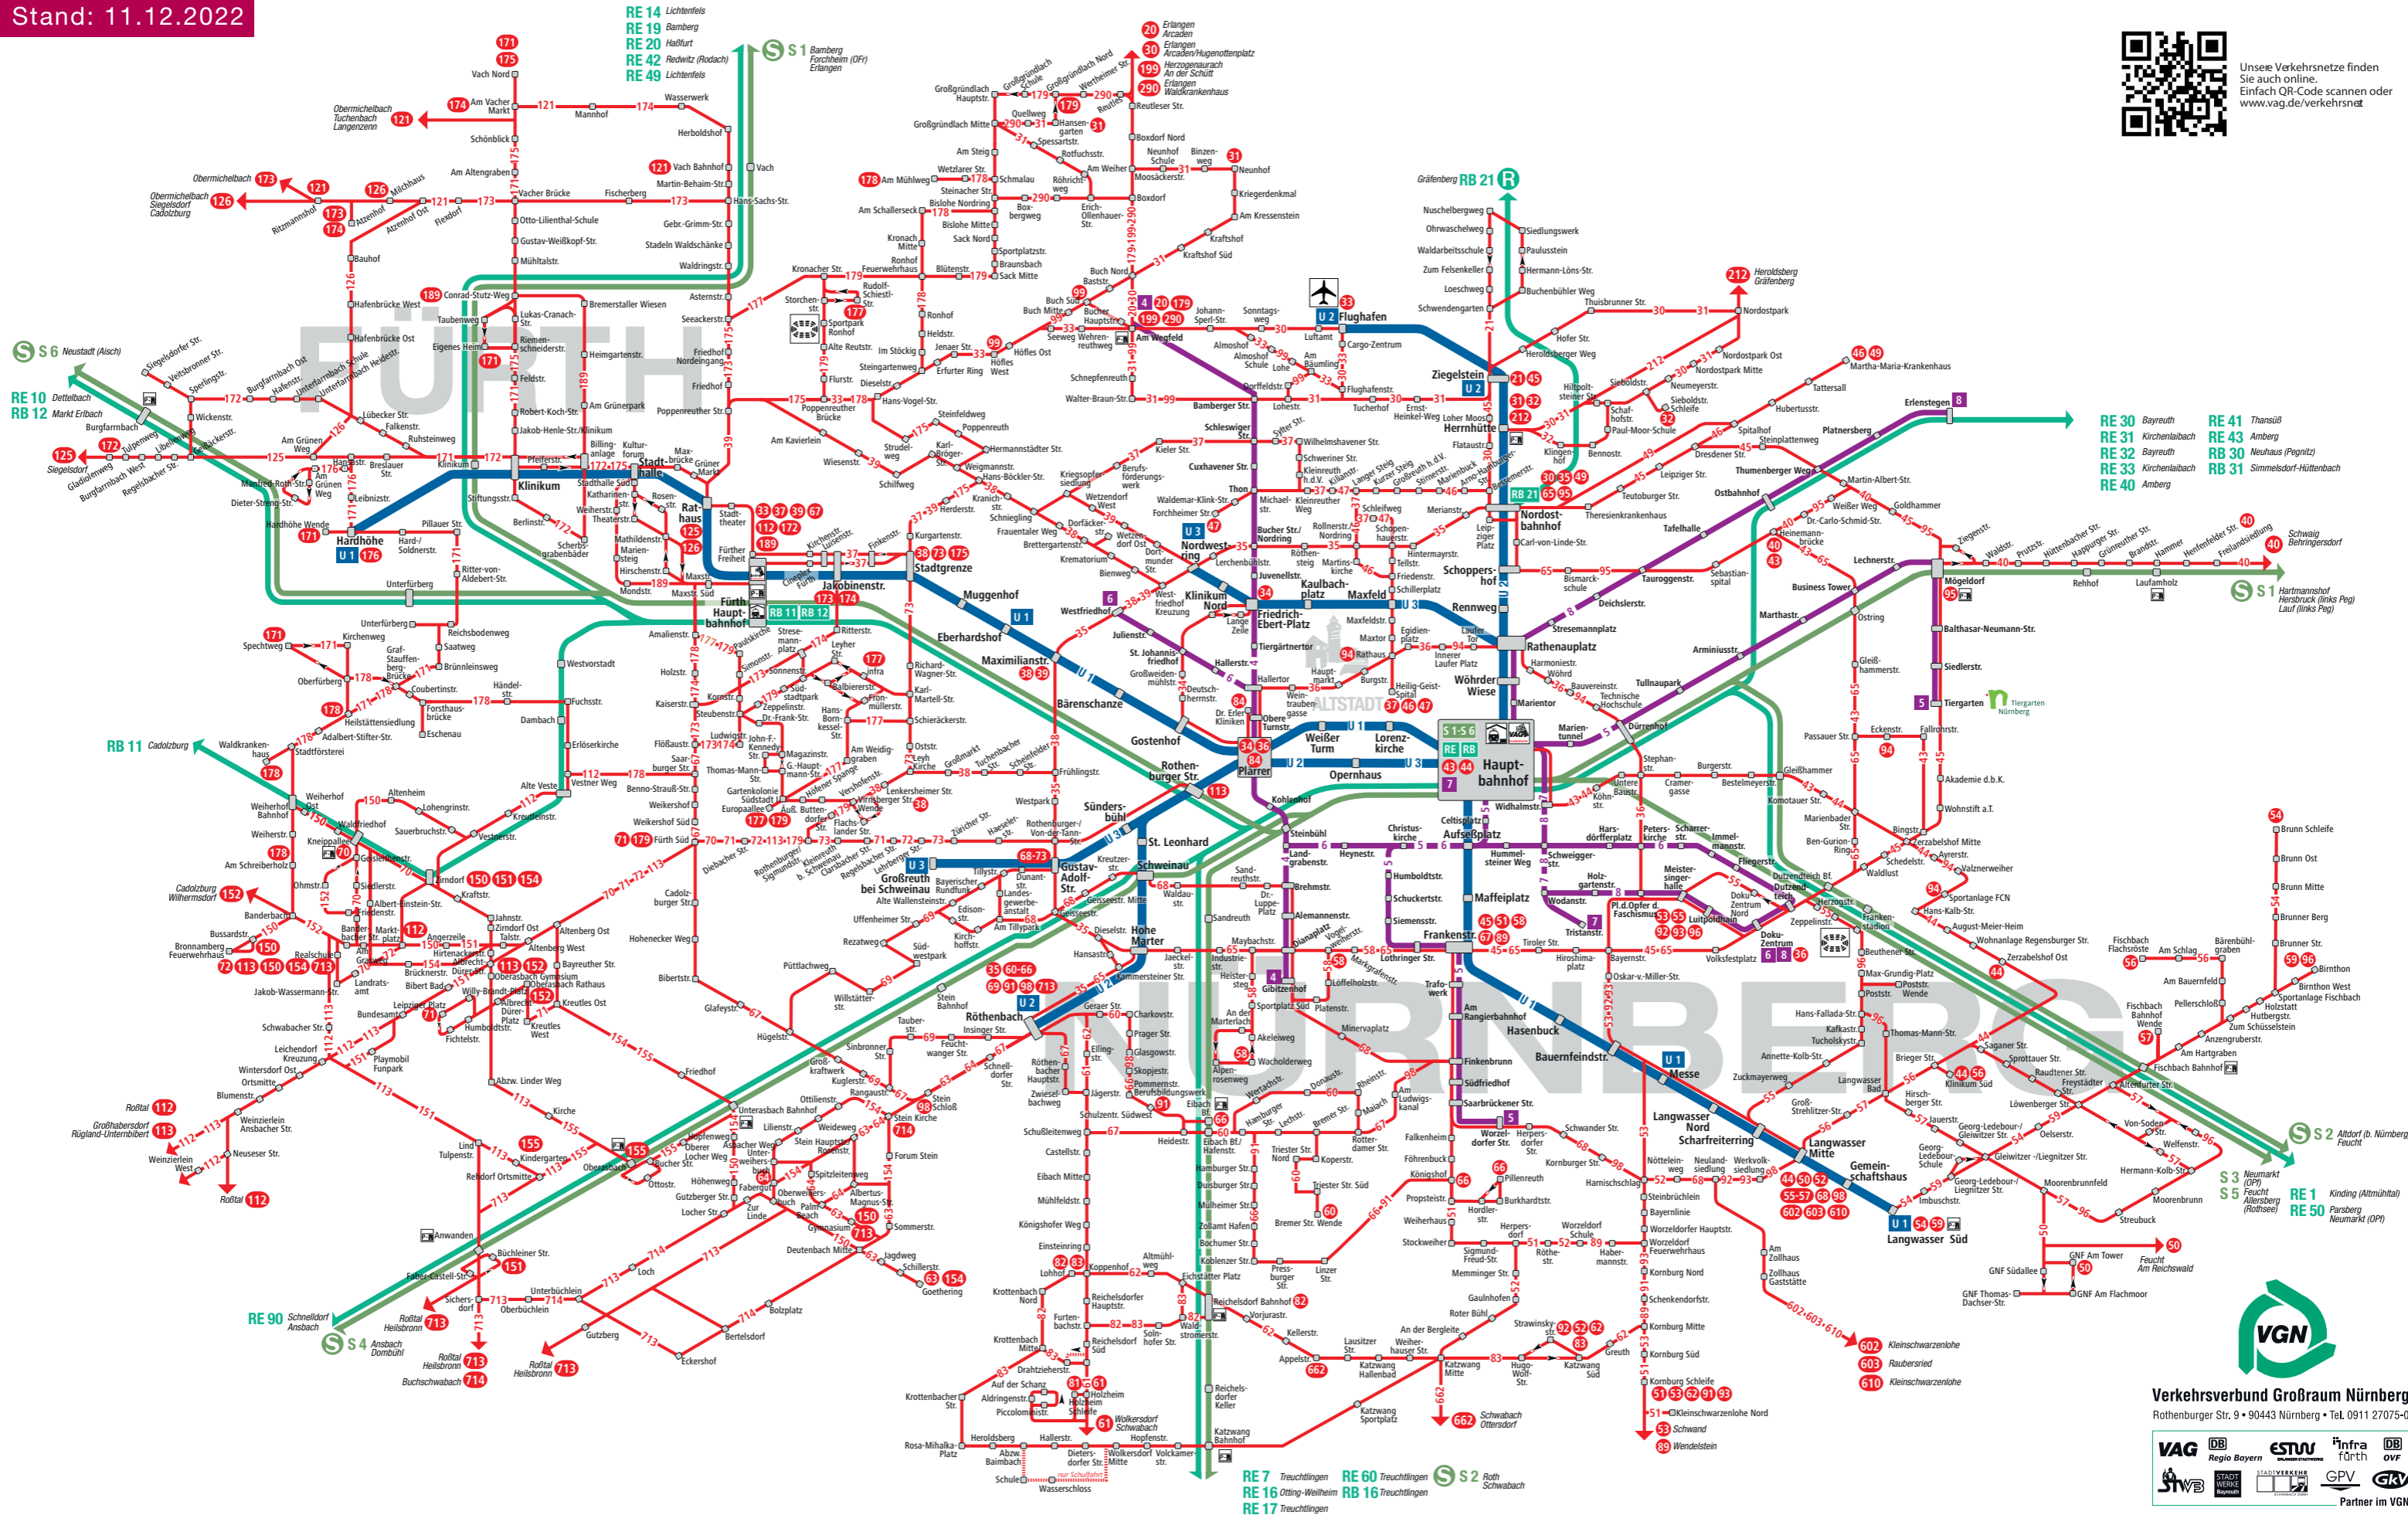

# Liniennetz Nürnberg-Fürth

Stand: 11.12.2022

Unsee Verkehrsnetze finden Sie auch online. Einfach QR-Code scannen oder [www.vag.de/verkehrsnet](http://www.vag.de/verkehrsnet)

Verkehrsverbund Großraum Nürnberg  
Rothenburger Str. 9 • 90443 Nürnberg • Tel. 0911 27075-0